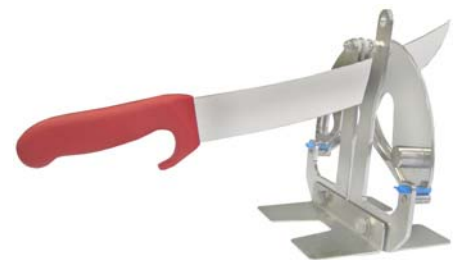

**SecuriCoupe  
Cimeter Knife**

Rigid Wide Curved Blade; Small Handle

Stock #	Blade Length
1. 70249-291-BK	6" - (15 cm)
2. 70249-292-BL	6" - (15 cm)
3. 70249-293-GR	6" - (15 cm)
4. 70249-294-RD	6" - (15 cm)
5. 70249-295-YL	6" - (15 cm)
6. 70249-296-WH	6" - (15 cm)

**SecuriCoupe  
Boning Knife**

Semi-Rigid Curved Blade; Standard Handle

Stock #	Blade Length
1. 70249-301-BK	6" - (15 cm)
2. 70249-302-BL	6" - (15 cm)
3. 70249-303-GR	6" - (15 cm)
4. 70249-304-RD	6" - (15 cm)
5. 70249-305-YL	6" - (15 cm)
6. 70249-306-WH	6" - (15 cm)

**SecuriCoupe  
Breaking Knife**

Rigid Wide Curved Blade; Small Handle

Stock #	Blade Length
1. 70249-271-BK	10" - (25 cm)
2. 70249-272-BL	10" - (25 cm)
3. 70249-273-GR	10" - (25 cm)
4. 70249-274-RD	10" - (25 cm)
5. 70249-275-YL	10" - (25 cm)
6. 70249-276-WH	10" - (25 cm)