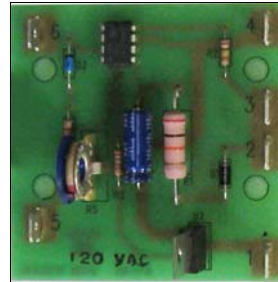

# Wrapper Parts

**Film Axle**  
(81320-113056)

**Heat Element**  
(81336)

**Teflon Cover**  
(81323-81324)

**Cut Off Rod**  
(81320-113110)

**Knob for Thermostat**  
(81320-113259)

**Fuse**  
(81320-113152)

**Circuit Board**  
(81320-113101)

**Electric Wire Connector**  
(81320-113136)

**Bearing Block Set**  
(81320-113072)

**Rocker On/Off Switch Lighted**  
(81320-113224)

**Thermostat**  
(81320-113267)

**Fuse Holder**  
(81320-113144)

**Core Adapter / Pin Unit**  
(81320-113081)

**Core Adapter / Wing Unit**  
(81320-113099)